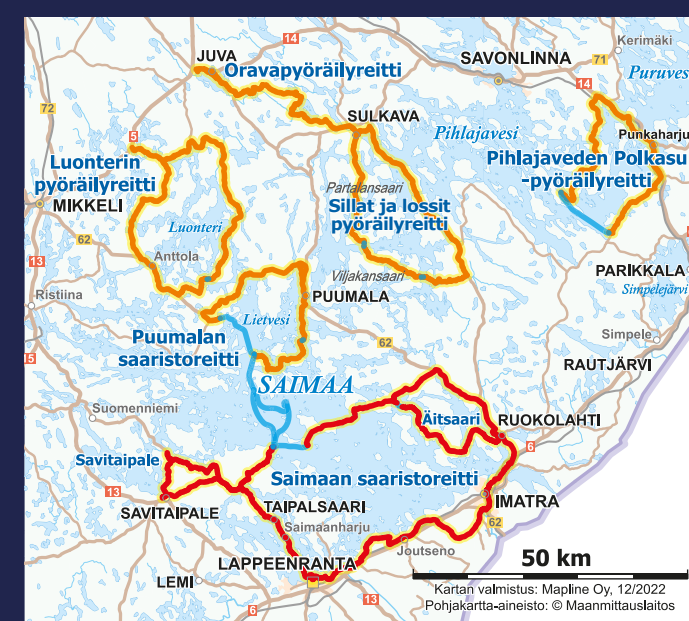

Lisää vaihtoehtoja: [saimaacycling.fi](#)

- Alueella ravintoloita
- Alueella kauppoja

**SAIMAAN SAARISTOREITTI**

Saimaa Geopark kohde

Etelä-Karjalan virkistysalueääitiön kohde

Lossi

Rautatieasema

Lentoasema

Leirintäalue

Saimaan Saaristoreitti

Äitsaaren maisematie

Suur-Saimaantie

Pyörälauttareitti

Sorapäälyste

LAPPEENRANNAN JA IMATRAN SEUTU

European union  
Euroopan unioni

WELCICLIST  
WELCICLIST